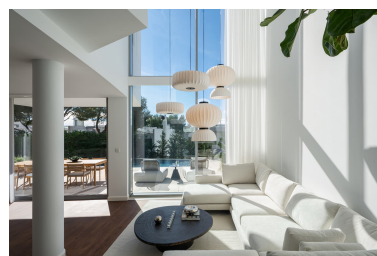

+34 657 547 441

Selma

info@selmarealty.com

Real Estate & Management

Meisho Hills 205 Marbella

Referencia: SR1500148

Dormitorios: 4

Baños: 4

M²: 486

Precio: 3.950.000 €

Estado: Venta

Tipo de propiedad: Villa

Plazas: 4

Día de la impresión : 25th
Junio 2026