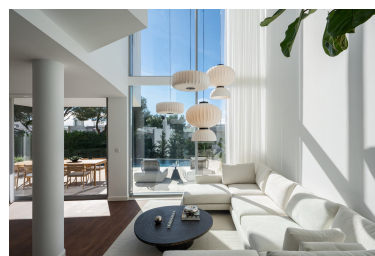

+34 657 547 441

Selma

info@selmarealty.com

Real Estate & Management

Meisho Hills 205 Marbella

Referencia: SR1500148

Dormitorios: 4

Baños: 4

M²: 486

Precio: 3.950.000 €

Estado: Venta

Tipo de propiedad: Villa

Plazas: 4

Día de la impresión : 6th
Mayo 2026