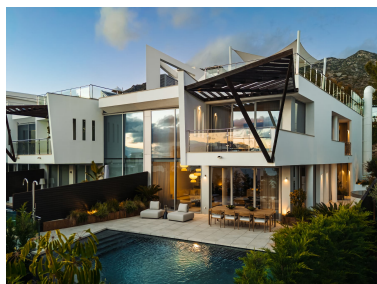

M²: 486

Precio: 3.950.000 €

Estado: Venta

Tipo de propiedad: Villa

Plazas: 4

Día de la impresión : 6th
Mayo 2026

Descripción:

Meisho Hills 205 Marbella | Luxury Prime en Sierra Blanca

Meisho Hills 205 es una residencia contemporánea **prime** en **Sierra Blanca**, dentro de la exclusiva comunidad cerrada **Meisho Hills**. Reformada, con diseño open plan, ventanales XXL y acabados elegantes en piedra natural y madera.

Terraza privada con piscina, **rooftop solárium con jacuzzi y vistas al mar**, y **ascensor privado** con acceso directo al garaje.

Además, la urbanización ofrece **spa y gimnasio**.

Una de las mejores ubicaciones de Marbella para vivir o invertir.