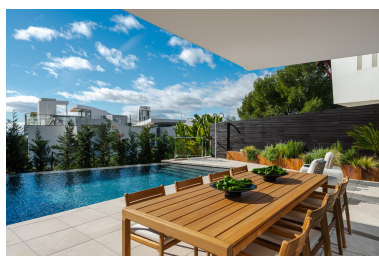

Meisho Hills 205 es una residencia contemporánea **prime** en **Sierra Blanca**, dentro de la exclusiva comunidad cerrada **Meisho Hills**. Reformada, con diseño open plan, ventanales XXL y acabados elegantes en piedra natural y madera.

Terraza privada con piscina, **rooftop solárium con jacuzzi y vistas al mar**, y **ascensor privado** con acceso directo al garaje.

Además, la urbanización ofrece **spa y gimnasio**.

Una de las mejores ubicaciones de Marbella para vivir o invertir.

Destacado:

Aire acondicionado, Plazas, Calefacción, Seguridad 24H, Sistema de alarma, Ascensor, Jardín privado, Piscina, Trastero, Vistas al mar, Vistas a la montaña, Lujo, Golf, Frente a la playa