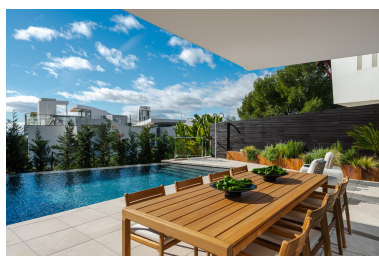

+34 657 547 441

Selma

info@selmarealty.com

Real Estate & Management

Meisho Hills 205 Marbella

Referencia: SR1500148

Dormitorios: 4

Baños: 4

M²: 486

Precio: 3.950.000 €

Estado: Venta

Tipo de propiedad: Villa

Plazas: 4

Día de la impresión : 25th
Junio 2026