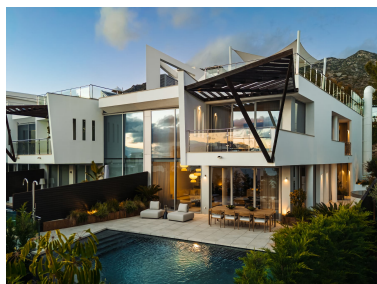

+34 657 547 441

Selma

info@selmarealty.com

Real Estate & Management

Meisho Hills 205 Marbella

Referencia: SR1500148

Dormitorios: 4

Baños: 4

M²: 486

Precio: 3.950.000 €

Estado: Venta

Tipo de propiedad: Villa

Plazas: 4

Día de la impresión : 25th
Junio 2026