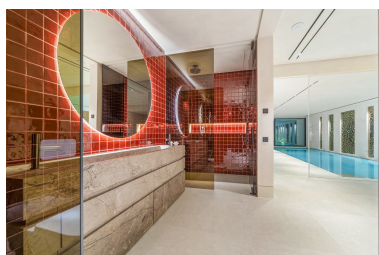

Casa Orquídea

Referencia: SR150067

Dormitorios: 8

Baños: 9

M²: 1.696

Precio: 21.500.000 €

Estado: Venta

Tipo de propiedad: Villa

Plazas: 8

Día de la impresión : 17th
Junio 2026