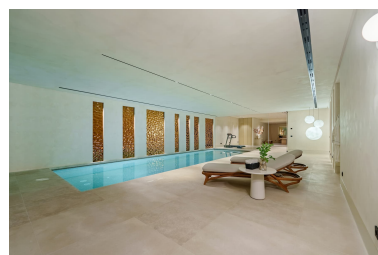

Casa Orquídea

Referencia: SR150067

Dormitorios: 8

Baños: 9

M²: 1.696

Precio: 21.500.000 €

Estado: Venta

Tipo de propiedad: Villa

Plazas: 8

Día de la impresión : 17th
Junio 2026