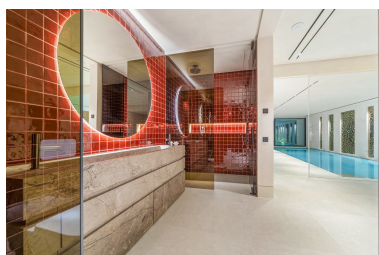

+34 657 547 441

Selma

info@selmarealty.com

Real Estate & Management

Casa Orquídea

Referencia: SR150067

Dormitorios: 8

Baños: 9

M²: 1.696

Precio: 21.500.000 €

Estado: Venta

Tipo de propiedad: Villa

Plazas: 8

Día de la impresión : 3rd
Mayo 2026