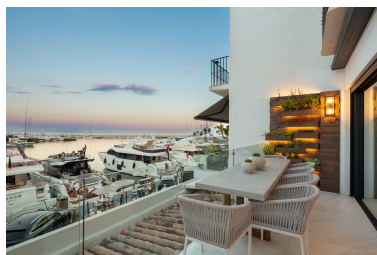

Plazas: por petición

Día de la impresión : 3rd
Mayo 2026

Descripción:

Un elegante apartamento contemporáneo situado en el famoso Puerto Deportivo de Puerto Banús, con vistas panorámicas al mar Mediterráneo y al puerto. Experimente la lujosa vida costera en Puerto Banús, con un sinfín de tiendas de diseño, restaurantes vanguardistas y actividades de ocio de lujo para disfrutar bajo el espectacular clima de Marbella.

Recientemente renovado con las más altas calidades y complementado con un refinado diseño contemporáneo, cada división se ha maximizado a su máximo potencial y asegura que las características distinguibles son las magníficas vistas panorámicas al mar y al puerto.

A lo largo de la propiedad descubrirá características de primera línea, como un salón de planta abierta con paneles de madera de almendro e iluminación LED incorporada, que conduce directamente a la terraza exterior con vistas en primera línea hacia el puerto, una elegante cocina equipada con electrodomésticos Gaggenau de alto nivel y 3 opulentos dormitorios, cada uno con su propio cuarto de baño en-suite.